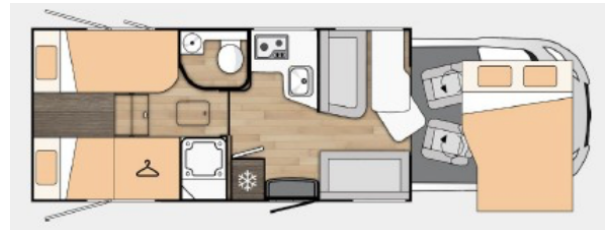

- Een gezellige en ruime L-zithoek
- Veel natuurlijk licht dankzij panoramisch dakluik
- Een moderne L-keuken met extra werkruimte
- Aparte douche en toilet
- Slimme opbergmogelijkheden
- Grote garage met doorgangsluik vanuit de slaapkamer

Deze mobilhome voelt verrassend ruim aan en combineert luxe met praktisch gebruiksgemak.

SLAAPCOMFORT VOOR 5 PERSONEN

De Benimar Cocoon 463 beschikt over:

- Twinbedden achteraan
- Elektrisch hefbed boven zithoek
- Extra slaapmogelijkheid via ombouw zithoek

Perfect voor gezinnen of koppels die extra comfort wensen.

VOLLEDIG UITGERUST

Inclusief Cocoon Pack:

- 200W zonnepaneel
- TV-steun
- LED buitenverlichting
- Plissé verduistering cabine
- Parkeersensoren voor- en achteraan
- Extra brede inkomdeur met centrale vergrendeling
- 12V & 230V stopcontacten in garage
- Luxe eco-lederen interieur
- Panoramisch dakluik
- Omnivent ventilator in keuken